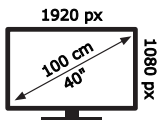

ENERG

Luxor

LFHD40550

45 kWh/1000h

50655139