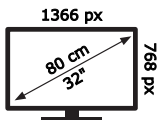

# ENERG

**Luxor**

**LHD32**

**26 kWh/1000h**

**50684198**