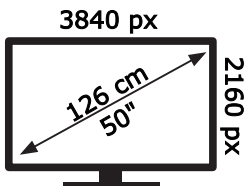

# ENERG

**Luxor**

**LAN50HVN23**

**54** kWh/1000h

ABCDEF **G**

**101** kWh/1000h

**50661725**

2019/2013