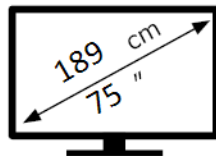

**ENERG** ⚡

Samsung

TU75CU7105K

**129** kWh/1000h

ABCDEF**G**

**229** kWh/1000h

3840 px

2160 px