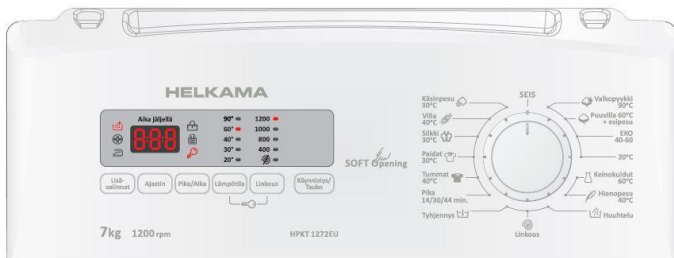

Malli	Väri	Koodi	EAN
HPKT1272EU	valkoinen	160100	6430022363595

E

7
KG

1200

PYYKINPESUKONE

- korkeus 90 cm
- leveys 40 cm
- 7 kg kapasiteetti
- linko 1200 kierr. /min.
- 15 pesuohjelmaa
- digitaalinäyttö paneelissa

Energialuokka	E
Energiankulutus (kWh/100)	78
Vedenkulutus (l)	42
Pesuaika (h/min.)	3:28
Linkousluokka	B
Linkous max.	1200
Max. Täyttöaste (kg)	7
Äänitaso (dB)	79

Näyttö	Digi
Moottori	hiiliharja
Pesuohjelmat (kpl)	15
Lämpötilan säätö	kyllä
Linkouksen säätö	kyllä
Säädettävät jalat	edessä
Ajastus	kyllä
Puolitäyttö	ei

MITAT

Korkeus (cm)	90
Leveys (cm)	40
Syvyys (cm)	60
Paino (kg)	57,5

TUOTTEEN TAKUU: Ostopäivästä 24 kk.

Jatkuvan tuotekehittelyn vuoksi oikeudet muutoksiin pidätetään.