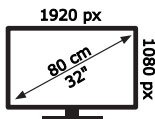

# ENERG

**Luxor**

**LAN32550FHD**

**32** kWh/1000h

ABCDE **F** G

**32** kWh/1000h

50604265