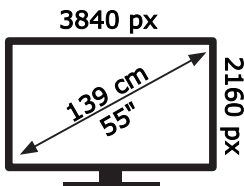

ENERG

Luxor

QLED55OD700

77 kWh/1000h

ABCDE **F** G

77 kWh/1000h

50642388

2019/2013