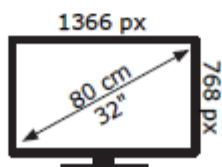

**ENERG** 

Luxor

LHD32552

**32** kWh/1000h

2019/2013

50549791