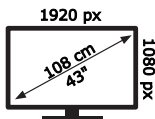

ENERG

Luxor

LFHD43HRD10

42 kWh/1000h

ABCDEF **G**

60 kWh/1000h

50615173