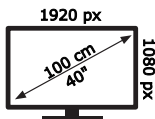

# ENERG

**Luxor**

**LFHD40HDR10**

**37** kWh/1000h

ABCDEF **G**

**75** kWh/1000h

50660482