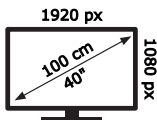

# ENERG

**Luxor**

**LFHD40**

**37** kWh/1000h

50684244